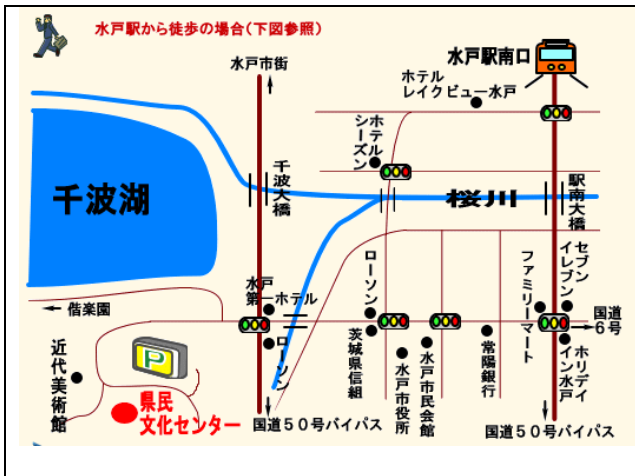

13:00 開場 / 13:30 開会 / 交流分析紹介講座 / ワーク等 / 15:30 閉会

なお、講座終了後 15:40～16:40 情報交換等を行う交流会を実施します。

講師：小野 孝秋

日本交流分析協会 交流分析士

定員：30名

会場：茨城県立県民文化センター 集会室1号

茨城県水戸市千波町東久保687番地

電話 029-241-1166