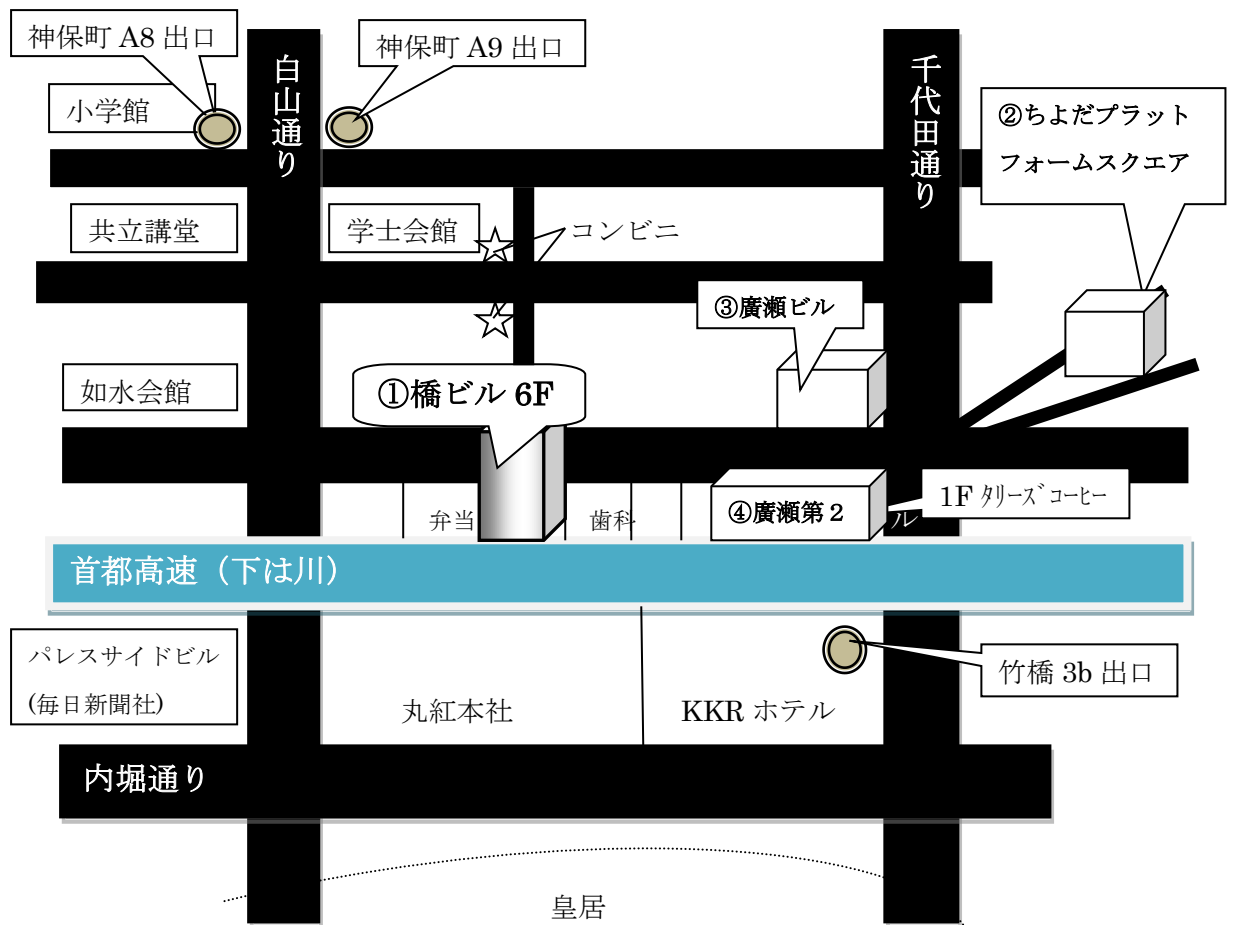

竹橋駅周辺 講座・研修会 会場ご案内

《アクセス》

- ・地下鉄東西線「竹橋駅」3b(KKR ホテル)出口 徒歩 3 分
- ・地下鉄半蔵門線・都営新宿線・都営三田線「神保町駅」A8・A9 出口 徒歩 6 分

- ① 橋ビル 8階：関東支部、3階：本部（1Fは「ゆで太郎」）
- ② ちよだプラットフォームスクエア(千代田区神田錦町 3-21) TEL：03-3233-1511
- ③ 廣瀬ビル 2階会議室（千代田区神田錦町 3-17）TEL：03-3291-0001
- ④ 廣瀬第2ビル 地下 1F 会議室（1Fはタリーズコーヒー）